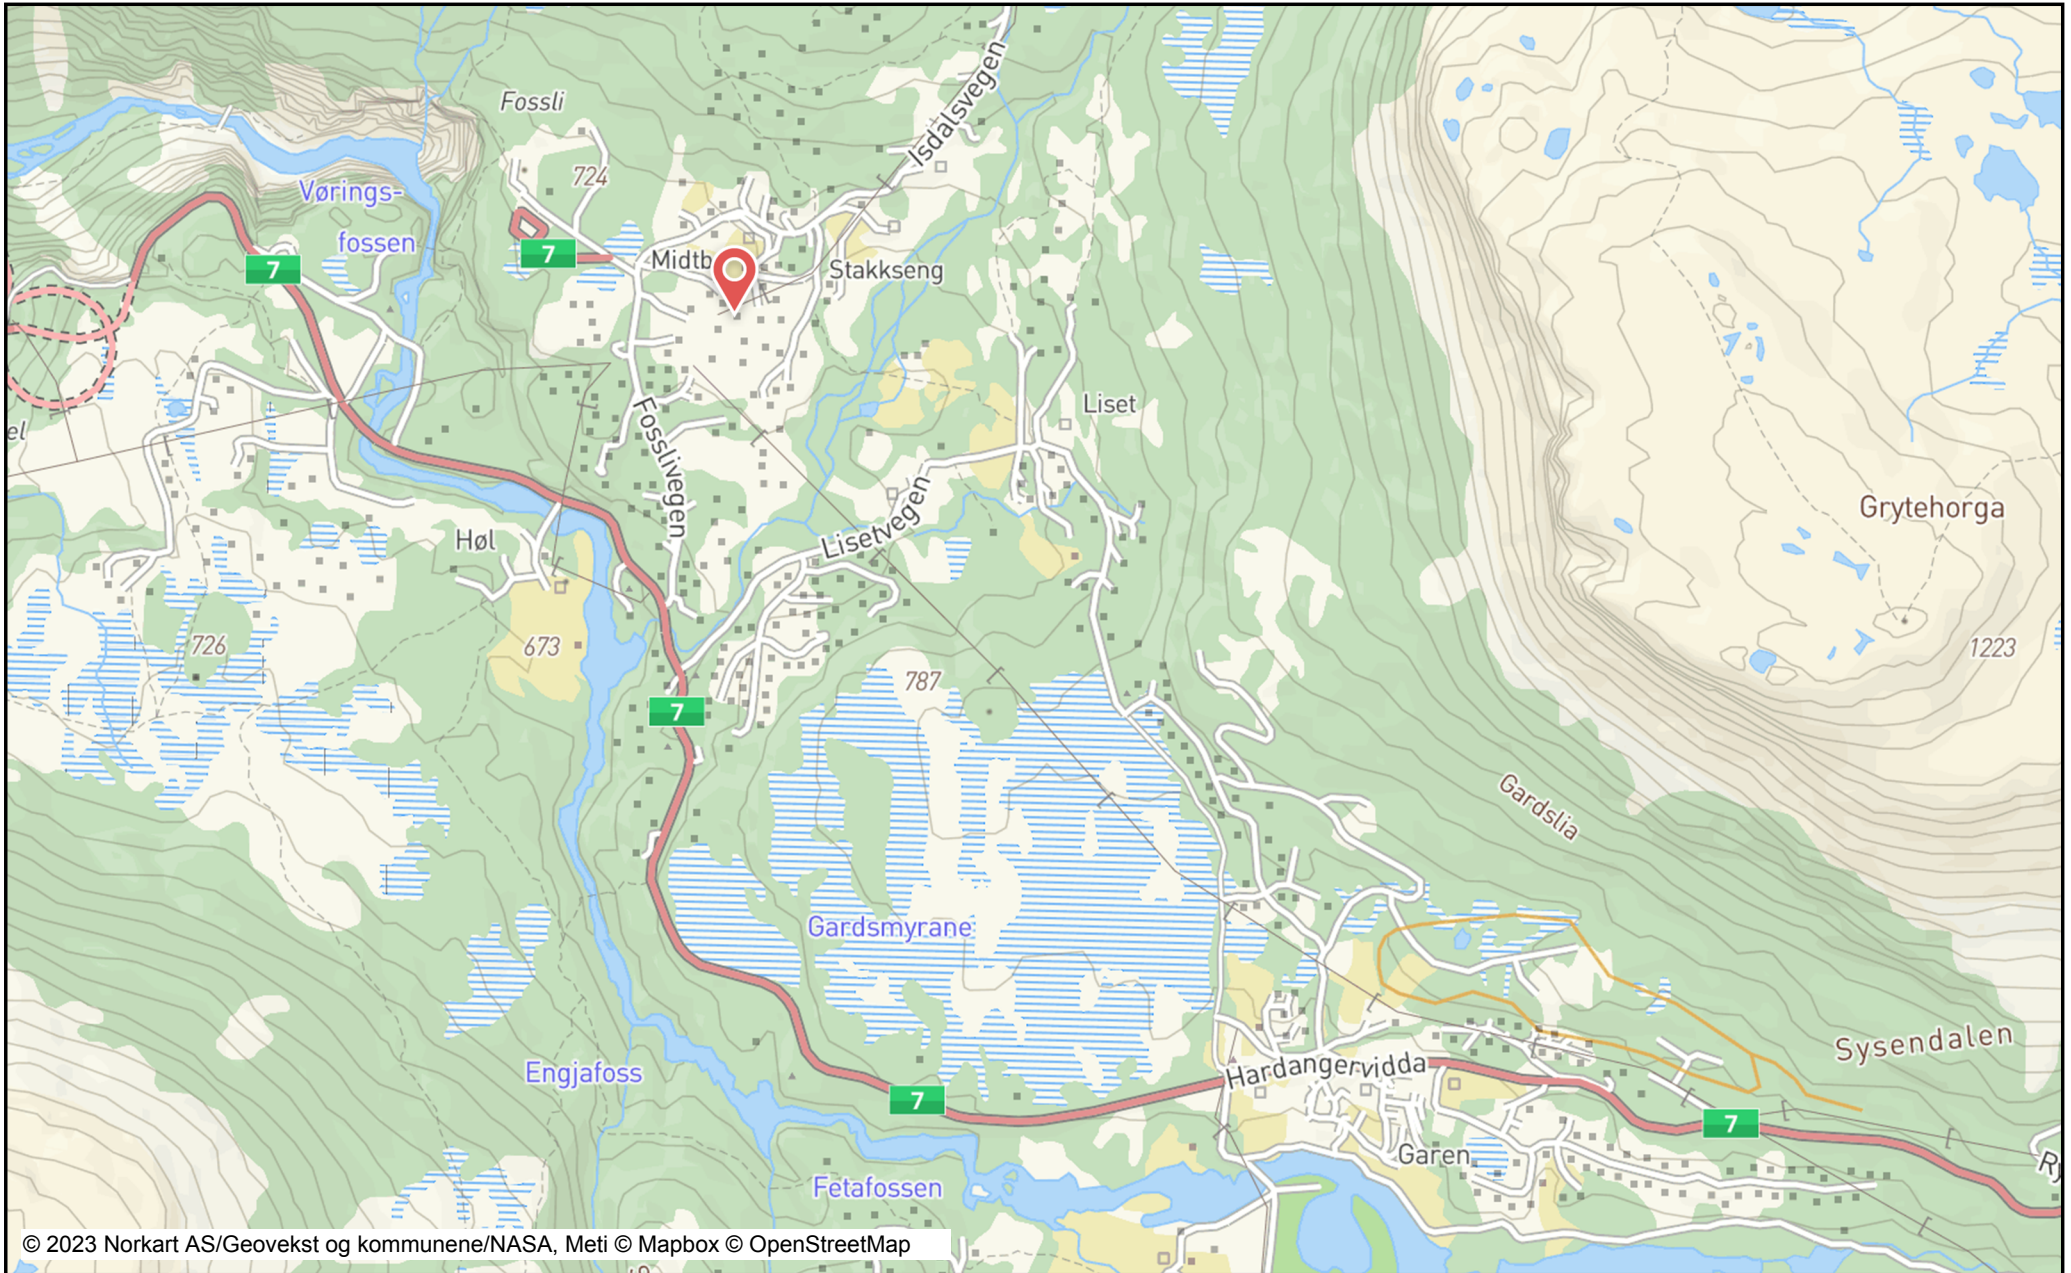

Oversiktskart mindre endring Midtbø

Dato: 20.01.2023

Målestokk: 1:15000

Koordinatsystem: UTM 32N

Tegnforklaring