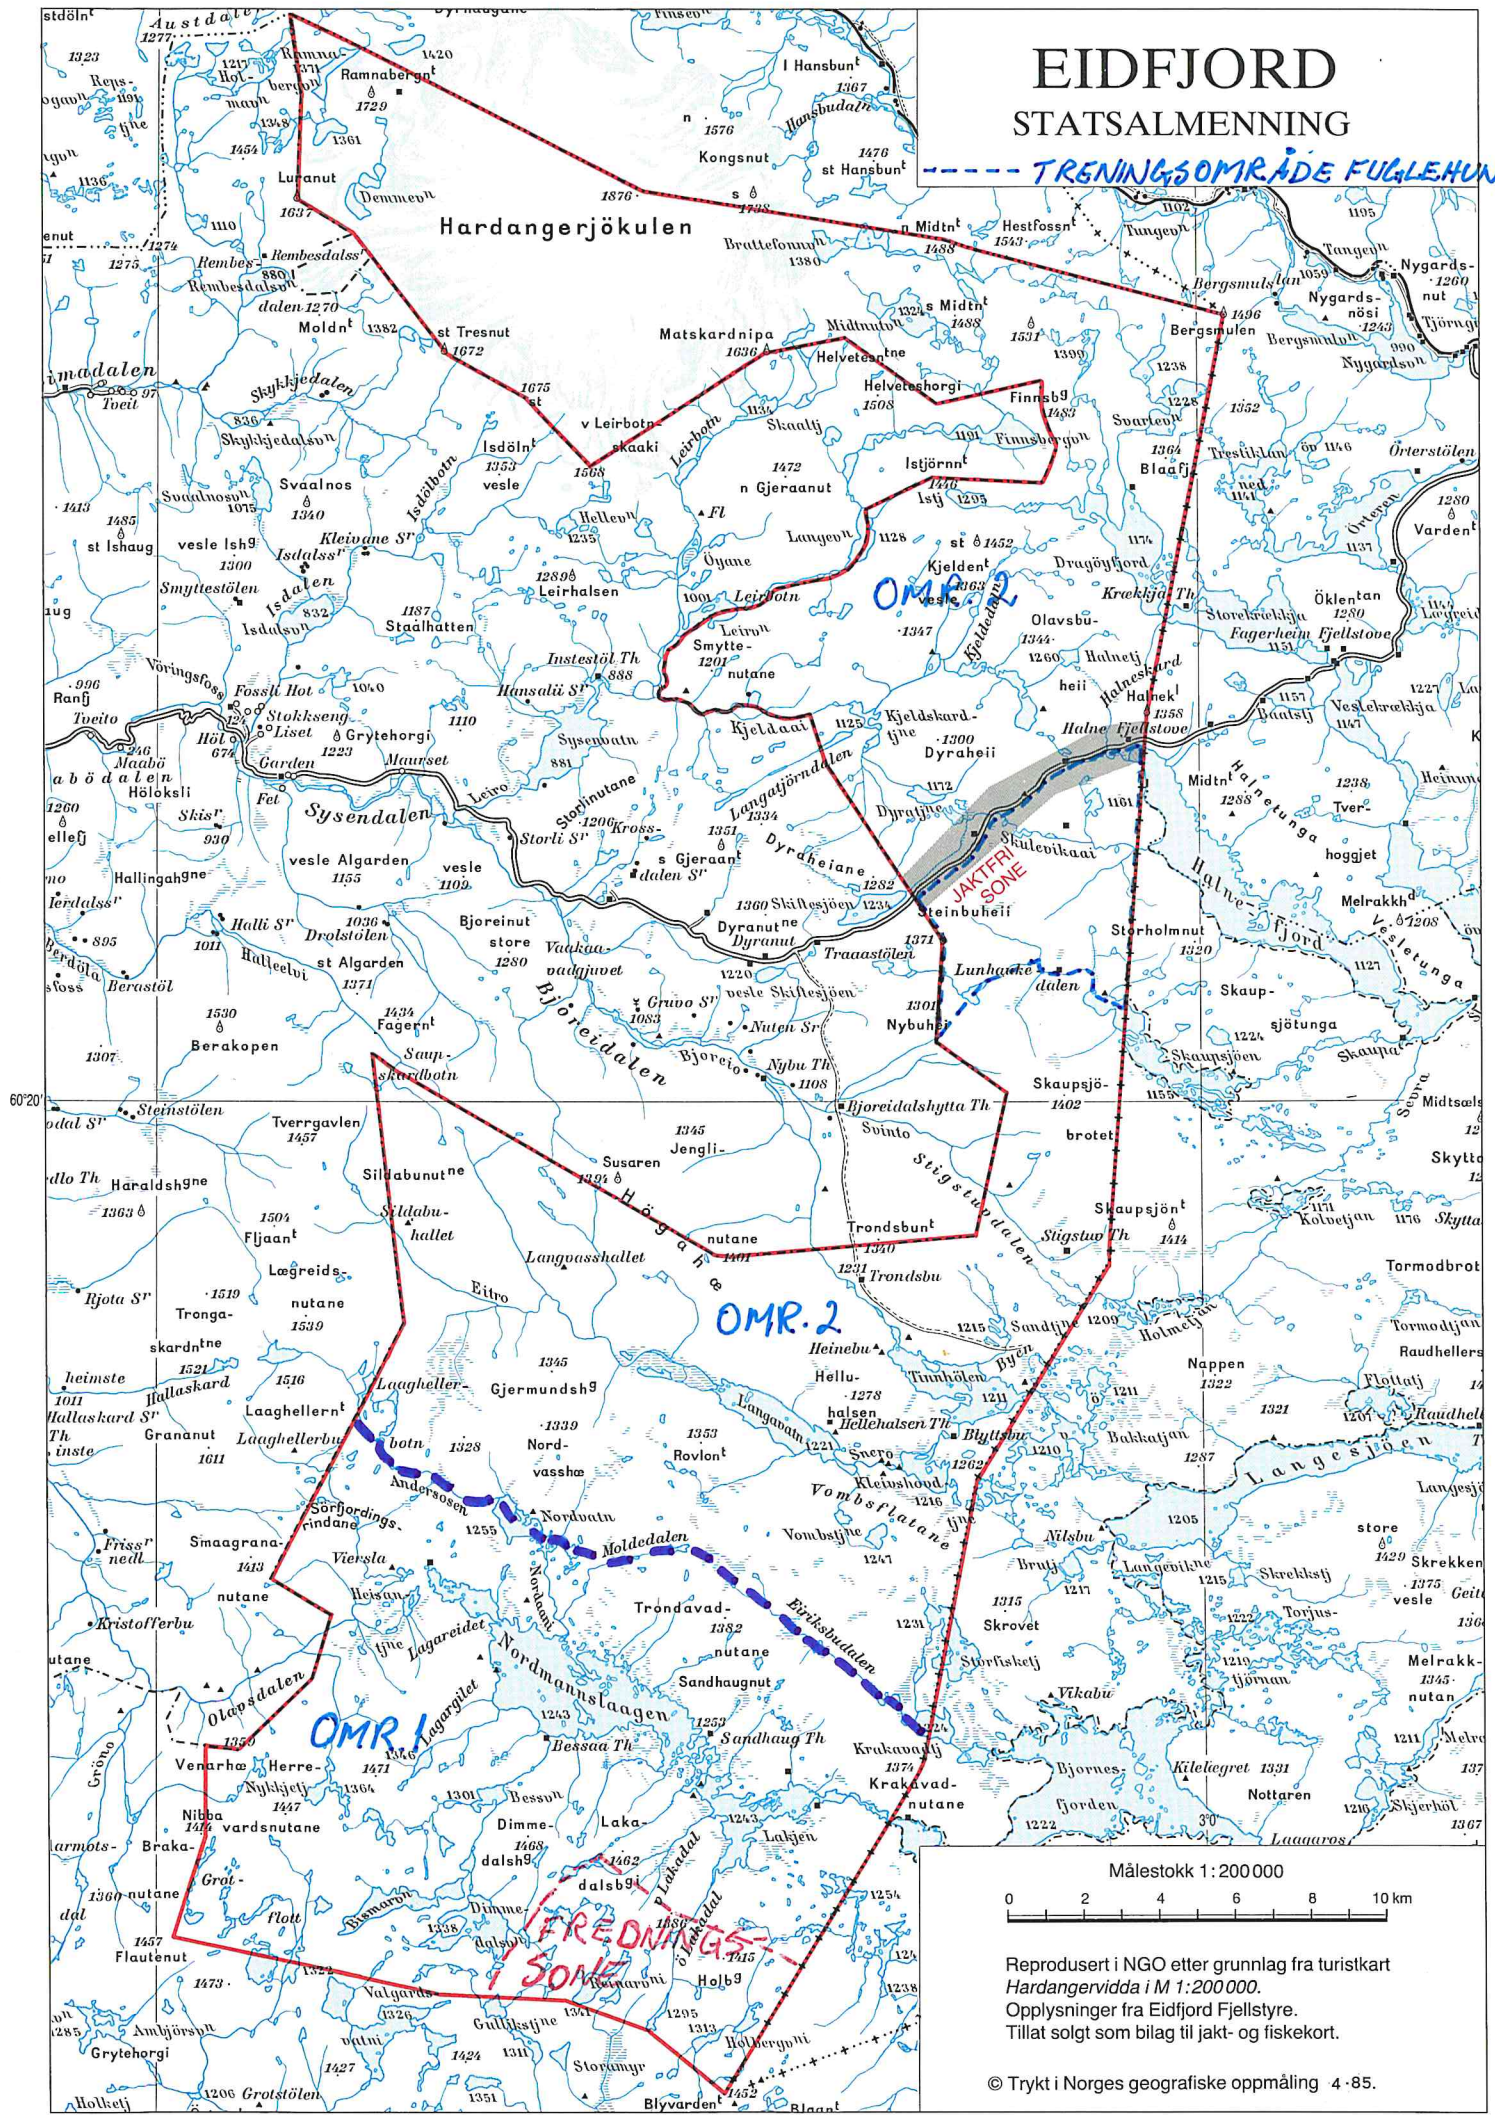

EIDFJORD STATSALMENNING

TRENINGSSOMRÅDE FUGLEHUND

Målestokk 1:200 000
0 2 4 6 8 10 km

Reprodusert i NGO etter grunnlag fra turistkart
Hardangervidda i M 1:200 000.
Opplysninger fra Eidfjord Fjellstyre.
Tillat solgt som bilag til jakt- og fiskekort.